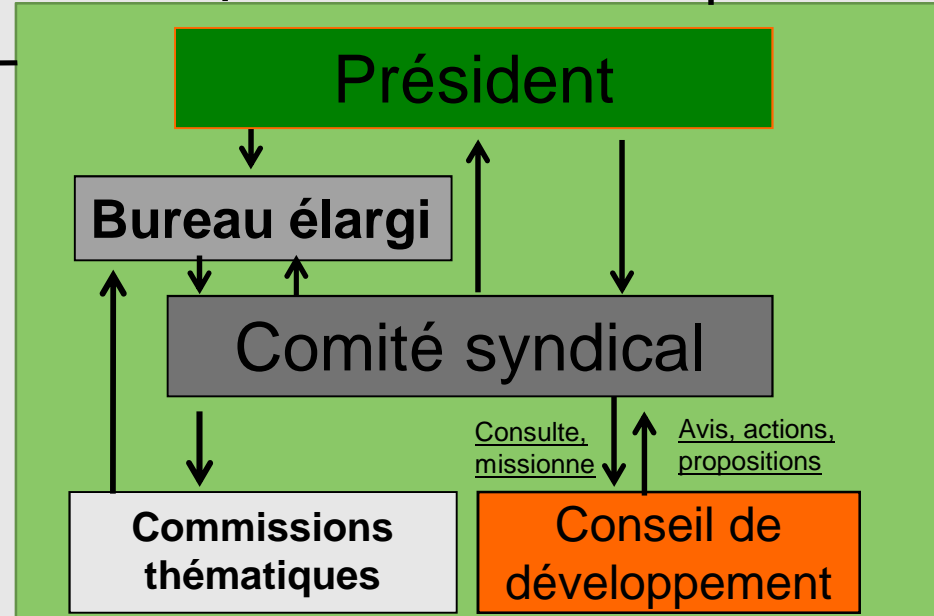

# Organisation générale

**Europe**

**Région Centre-Val de Loire**

www.regioncentre-valde Loire.fr

**SCoT**

Forêt d'Orléans Val de Loire  
Sologne Val Sud - Loire Beauce

**Programme Leader**

**Contrat Régional de Solidarité Territoriale**

**A VOS ID**

1,3 M €

4,22 M €

0,350 M €

**GAL Forêt d'Orléans Loire Sologne**

**Pays Forêt d'Orléans Val de Loire**

2,55 ETP :

- Agent de développement
- Assistante de développement
- Animatrice du programme Leader
- Gestionnaire du programme Leader