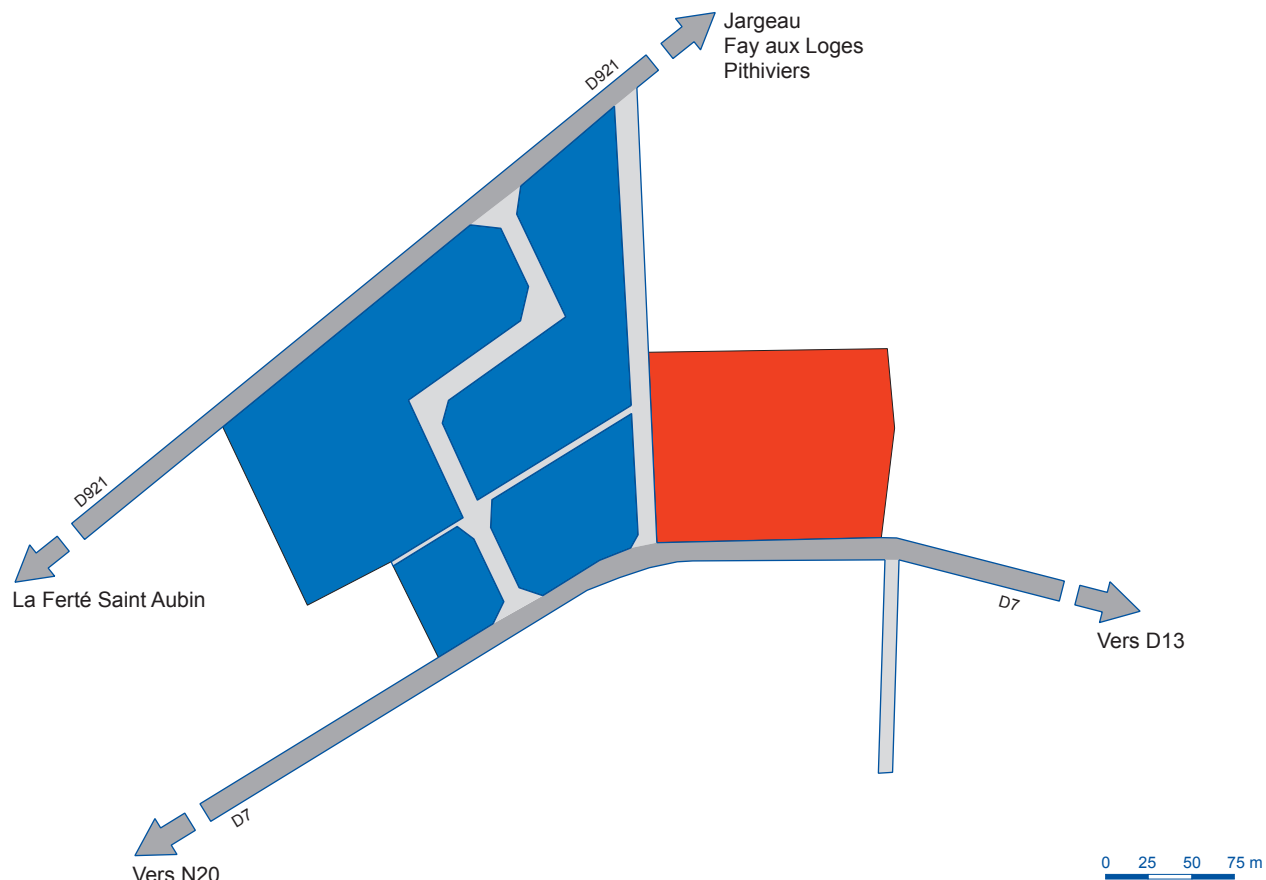

Sologne - Val Sud

N°041 MARCILLY-EN-VILLETTE

Zone d'activités artisanales

Données économiques

Vocation dominante	Mixte
Type d'activités	
<ul style="list-style-type: none"> ✓ Agro alimentaire Logistique Matériaux techniques et composites ✓ Informatique, électronique Pharmacie, cosmétique, hygiène Imprimerie, art graphique ✓ Construction mécanique et automobile ✓ Autre : Artisanat, Transport 	
Nombre d'entreprises	10 à 49
Nombre d'emplois	100 à 499

Surfaces en hectares

Surface totale du parc (hors extensions)	6
Terrain occupé	5,5
Terrain disponible viabilisé	0,5
Projet de parc ou extension	0
Réserve foncière	0

Prix de cession

Prix hors taxe au m ²	4,57 €
Exonérations	non