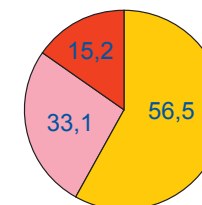

Disponibilités en hectares dans le Pays

- O05 Parc d'activités (voir fiche)
- == Autoroute
- Voie principale
- - - - - Voie ferrée