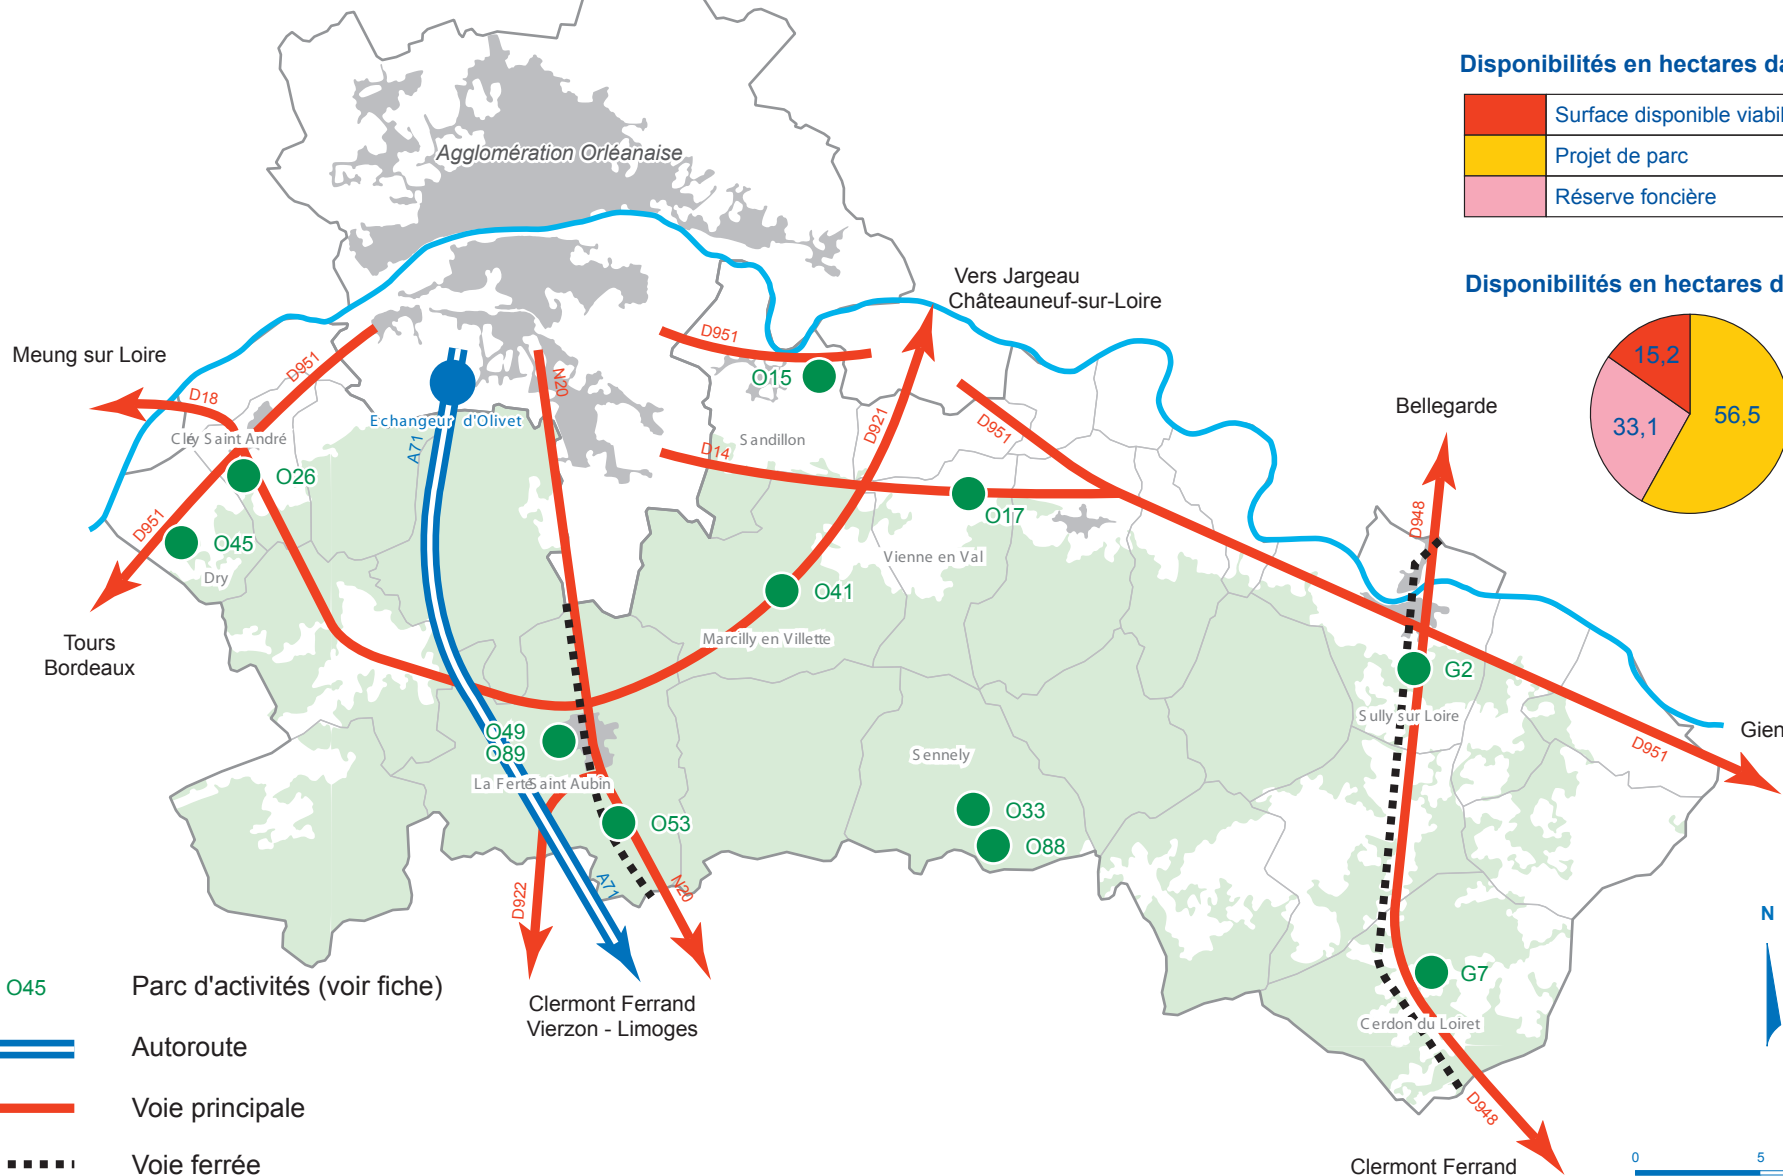

Région Centre

Loiret

Sologne - Val Sud

# Pays Sologne Val Sud

### Disponibilités en hectares dans le Loiret

	Surface disponible viabilisée	415
	Projet de parc	1 138
	Réserve foncière	783

### Disponibilités en hectares dans le Pays

- O05 Parc d'activités (voir fiche)
- == Autoroute
- Voie principale
- - - - - Voie ferrée